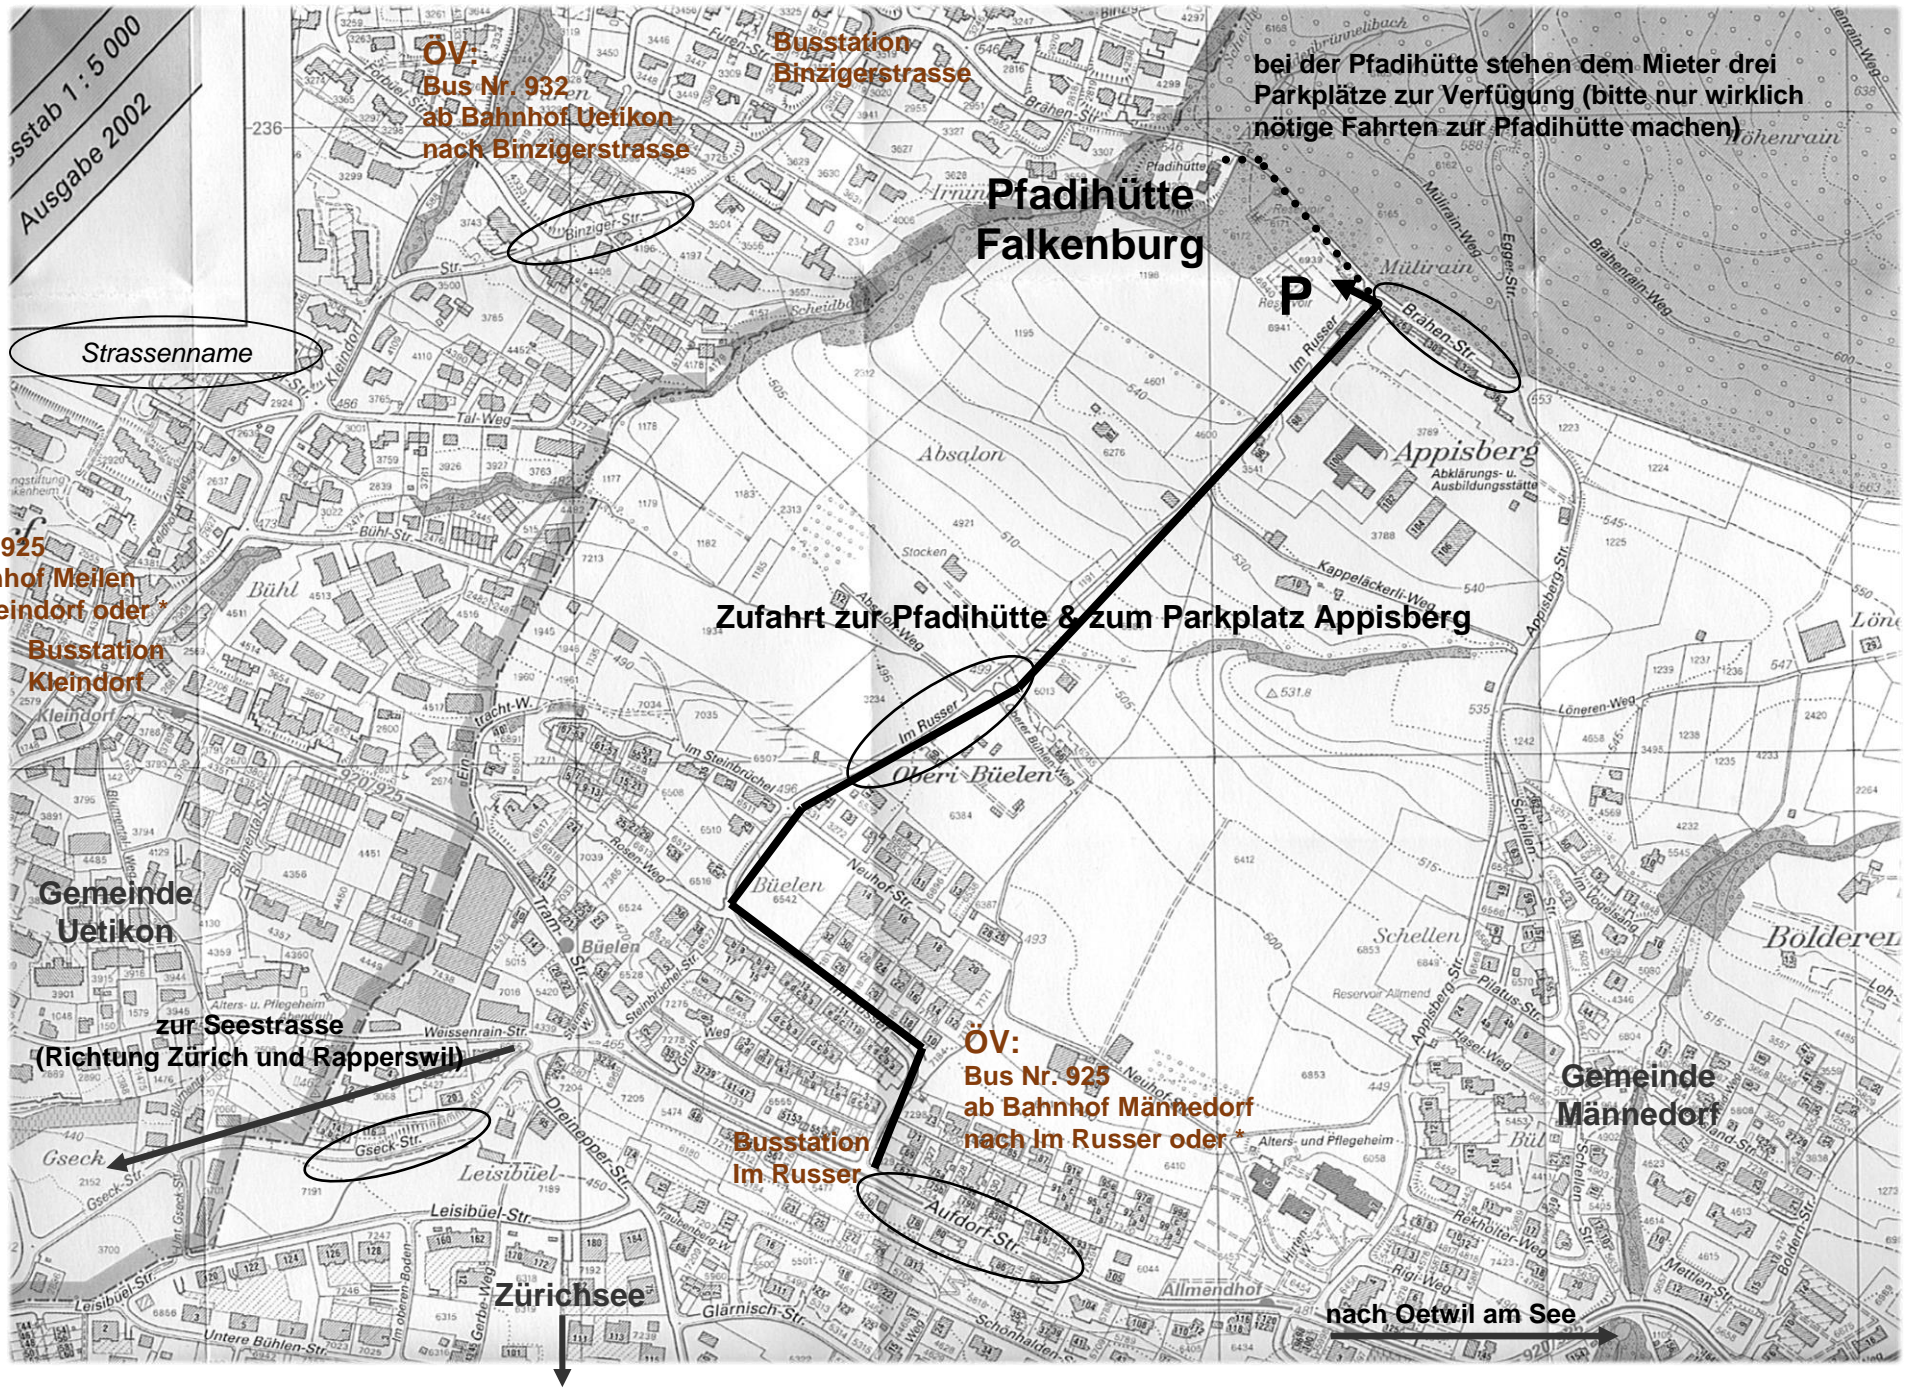

Stab 1 : 5 000
Ausgabe 2002

ÖV:
Bus Nr. 932
ab Bahnhof Uetikon
nach Binzigerstrasse

Busstation
Binzigerstrasse

bei der Pfadihütte stehen dem Mieter drei
Parkplätze zur Verfügung (bitte nur wirklich
notige Fahrten zur Pfadihütte machen)

Pfadihütte
Falkenburg

Strassenname

ÖV:
Bus Nr. 925
ab Bahnhof Meilen
nach Kleindorf *

Busstation
Kleindorf

Zufahrt zur Pfadihütte & zum Parkplatz Appisberg

Gemeinde
Uetikon

zur Seestrasse
(Richtung Zürich und Rapperswil)

ÖV:
Bus Nr. 925
ab Bahnhof Männedorf
nach Im Russer oder *

Busstation
Im Russer

Gemeinde
Männedorf

Zürichsee

nach Oetwil am See

932

Uetikon, Stötzli → Uetikon, Bahnhof und zurück

| | | Montag-Freitag | | | | | | |
|---|-------------------------|----------------|------|------|------|-------|------|-------|
| → | Stötzli | | | | | | | |
| | Uetikon am See, Stötzli | | 6.46 | alle | 8.16 | 16.46 | alle | 19.46 |
| | - Binzigerstrasse | | 6.46 | 30 | 8.16 | 16.46 | 30 | 19.46 |
| | - Forbuelstrasse | | 6.47 | Min | 8.17 | 16.47 | Min | 19.47 |
| | - Kleindorf | | 6.48 | | 8.18 | 16.48 | | 19.48 |
| | - Bahnhof | | 6.53 | | 8.23 | 16.53 | | 19.53 |
| | Uetikon am See | ab | 6.59 | | 8.29 | 16.59 | | 19.59 |
| | Zürich HB | an | 7.18 | | 8.48 | 17.18 | | 20.18 |
| | Uetikon am See | ab | 7.02 | | 8.32 | 17.02 | | 20.02 |
| | Rapperswil SG | an | 7.22 | | 8.52 | 17.22 | | 20.22 |
| ← | Zürich HB | ab | 6.42 | 7.12 | 7.42 | 16.12 | | 19.42 |
| | Uetikon am See | an | 7.02 | 7.32 | 8.02 | 16.32 | | 20.02 |
| | Rapperswil SG | ab | 6.40 | 7.10 | 7.40 | 16.10 | | 19.40 |
| | Uetikon am See | an | 6.58 | 7.28 | 7.58 | 16.28 | | 19.58 |
| | Uetikon am See, Bahnhof | | 7.05 | 7.35 | 8.05 | 16.35 | alle | 20.05 |
| | - Kleindorf | | 7.07 | 7.37 | 8.07 | 16.37 | 30 | 20.07 |
| | - Forbuelstrasse | | 7.08 | 7.38 | 8.08 | 16.38 | Min | 20.08 |
| | - Binzigerstrasse | | 7.09 | 7.39 | 8.09 | 16.39 | | 20.09 |
| | - Stötzli | | 7.10 | 7.40 | 8.10 | 16.40 | | 20.10 |